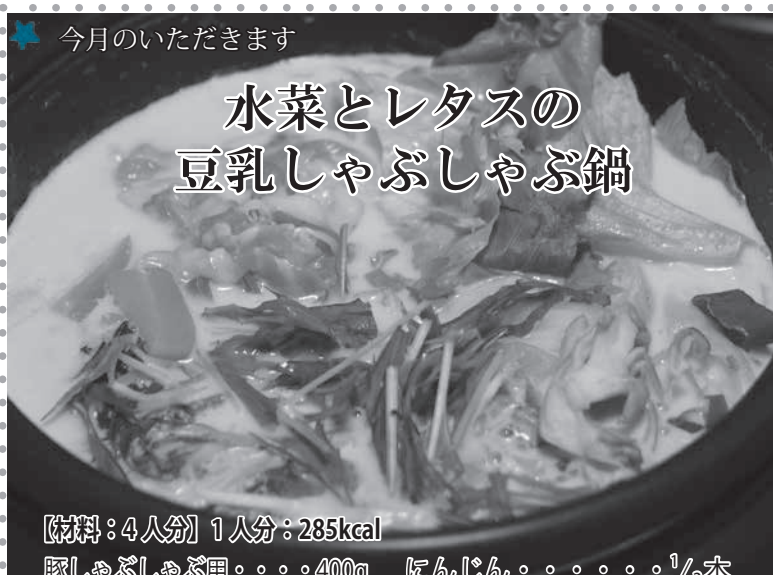

～12月の遊びの広場～

子育て支援センター「スキップ」

☎ 72-1280

ひよこグループ

日時 12月11日(火) 10:30～
内容 「クリスマス会」
対象 町内在住の0歳～1歳5カ月までの乳幼児と保護者
定員 12組(定員になり次第締切)
参加費 350円

かんがるーグループ

日時 12月18日(火) 10:30～
内容 「ベビーマッサージ・手作りおもちゃ・ママたちのお話し交流会」
対象 町内在住の3カ月～5カ月の乳児と保護者
持ち物 バスタオル

こあらグループ

日時 12月25日(火) 10:30～
内容 「クリスマス会」
対象 町内在住の未就園児の幼児と保護者
定員 12組(定員になり次第締切)
参加費 350円

移動子育てサロン

日時 12月12日(水) 10:00～
場所 農村環境改善センター
対象 就学前の乳幼児と保護者

子育て講座

日時 12月5日(水) 15:30～
内容 松川 敦子の「親子でワクワクふれあいあそび」
対象 町内在住の乳児・就学前の幼児と保護者
申込 事前申し込み(当日参加可)

育児サークルまめっこ

日時 12月20日(木) 10:30～
内容 スノードーム作り

栗山めぐみこども園

☎ 72-4914

さくらんぼ広場(園開放)

日時 12月10日(月) 10:00～
内容 「お部屋あそび」
対象 未就園の乳幼児と保護者
※直接、こども園にお越しください。

園児と小学生の交流会

日時 12月27日(木) 9:30～
内容 「お正月に向けての制作」
対象 園児・小学生
申込 12/5(水)～12/10(月)の間に電話で申込(15時以降)
参加費 無料

栗山いちい保育園

☎ 72-1572

のびのび広場

日時 12月21日(金) 10:00～
内容 「クリスマス会参加」
対象 就学前の乳幼児と保護者
参加費 235円(給食費1食分)
申込期限 12月14日(金)まで

園開放

日時 12月5日、12日、19日(水)
10:00～
※6日(木)もちつき大会

継立まつば保育園

☎ 75-2032

わくわく広場

日時 12月12日(水) 10:00～
内容 「クリスマス製作」
対象 就学前の乳幼児と保護者
参加費 500円(親子)
持ち物 スプーン・フォーク・箸
申込期限 12月4日(火)まで

園開放

日時 12月3日、10日、17日(月)
10:00～

★ 今月のいただきます

水菜とレタスの 豆乳しゃぶしゃぶ鍋

【材料：4人分】 1人分：285kcal

豚しゃぶしゃぶ用.....400g   にんじん..... $\frac{1}{2}$ 本
水菜.....2束   しいたけ.....4枚
長ねぎ.....2本   豆乳(無調整).....2カップ
レタス.....1玉   だし汁.....2カップ
えのき.....1袋   塩.....少々
まいたけ.....1パック

大豆たんぱく質は、全身血流改善に役立ちます。血清コレステロールの低下作用、乳がんなどのホルモン依存性のがん予防にも効果があります。

町管理栄養士 上西 洵子

<作り方>

- ①ねぎ以外の各食材は食べやすいように切っておく。ねぎは斜め薄切りにする。
- ②鍋に豆乳とだし汁を入れ火にかける。塩で味を調整する。
- ③沸騰したらにんじん、きのこ、水菜を加えて煮る。
- ④野菜に火が通ったら、火を弱め豚肉、長ねぎ、レタスをくぐらせて加熱しながら食べる。
  ※お好みで食べる際にすりごまやラー油、豆板醤、すだちなどを加えてください。
  ※メはラーメンがおすすめです。