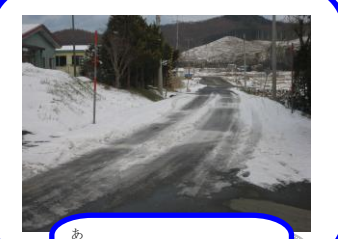

栗山町学校 安全マップ

継立小学校

変な人や車に
気をつけて!

信号がないから
危ないよ!

大きな車が曲がるから
危ない

屋根から雪が
落ちてきているよ!

事故が多いよ!
見通しが悪い

ダンプカーやトレーラー
が多いから、危険だ

雪山もできるから、
危険だよ!

見通しが悪い

車がたくさん
通るよ!

工場の敷地を
通り抜けてはいけません!

車が止まらない
こともある

明かりがないから、
危ないよ!

横断歩道があるけど、
十分気をつけて!

車が止まらない
ことがあるよ!

人が少なくて
歩道もないよ!

車が速いよ!
気をつけて!

周りが見え
づらいよ!

雪山ができるけど
遊ぶと危ないよ!

急いでいる車
が多いよ!

坂から速い車が降り
てくるよ! 信号がなく
て危ないよ! この先、
明かりがないよ!

道がせまくな
って危ない