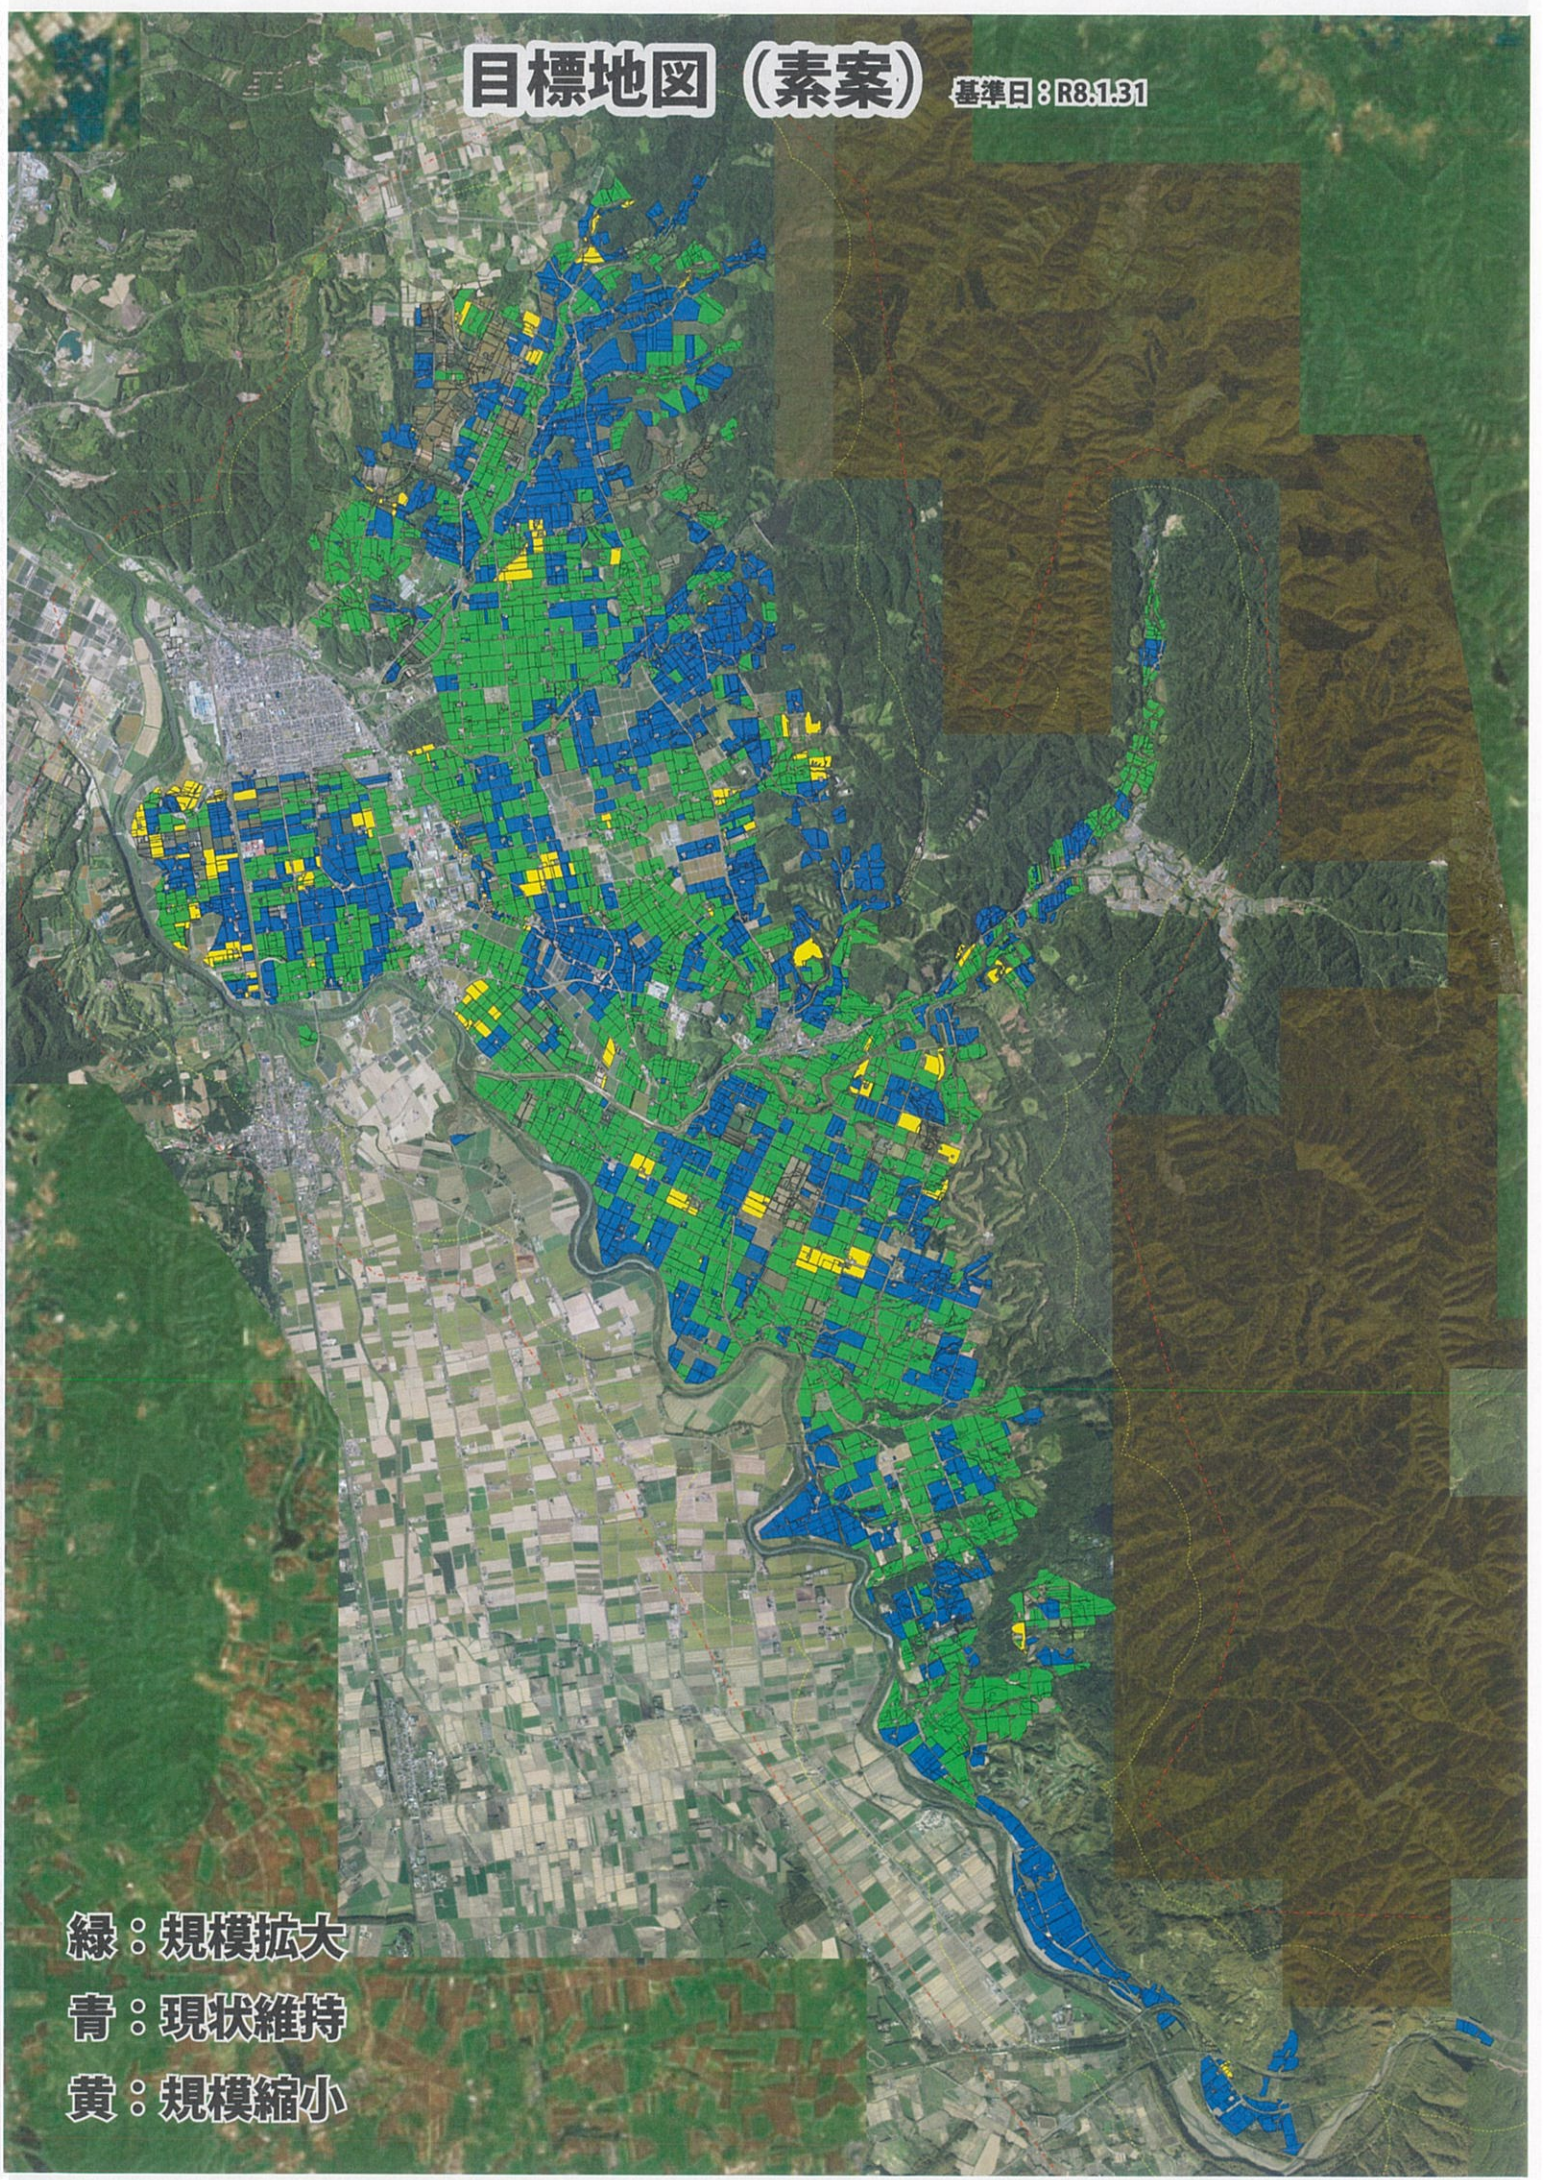

目標地図 (素案)

基準日：R8.1.31

- 緑：規模拡大
- 青：現状維持
- 黄：規模縮小