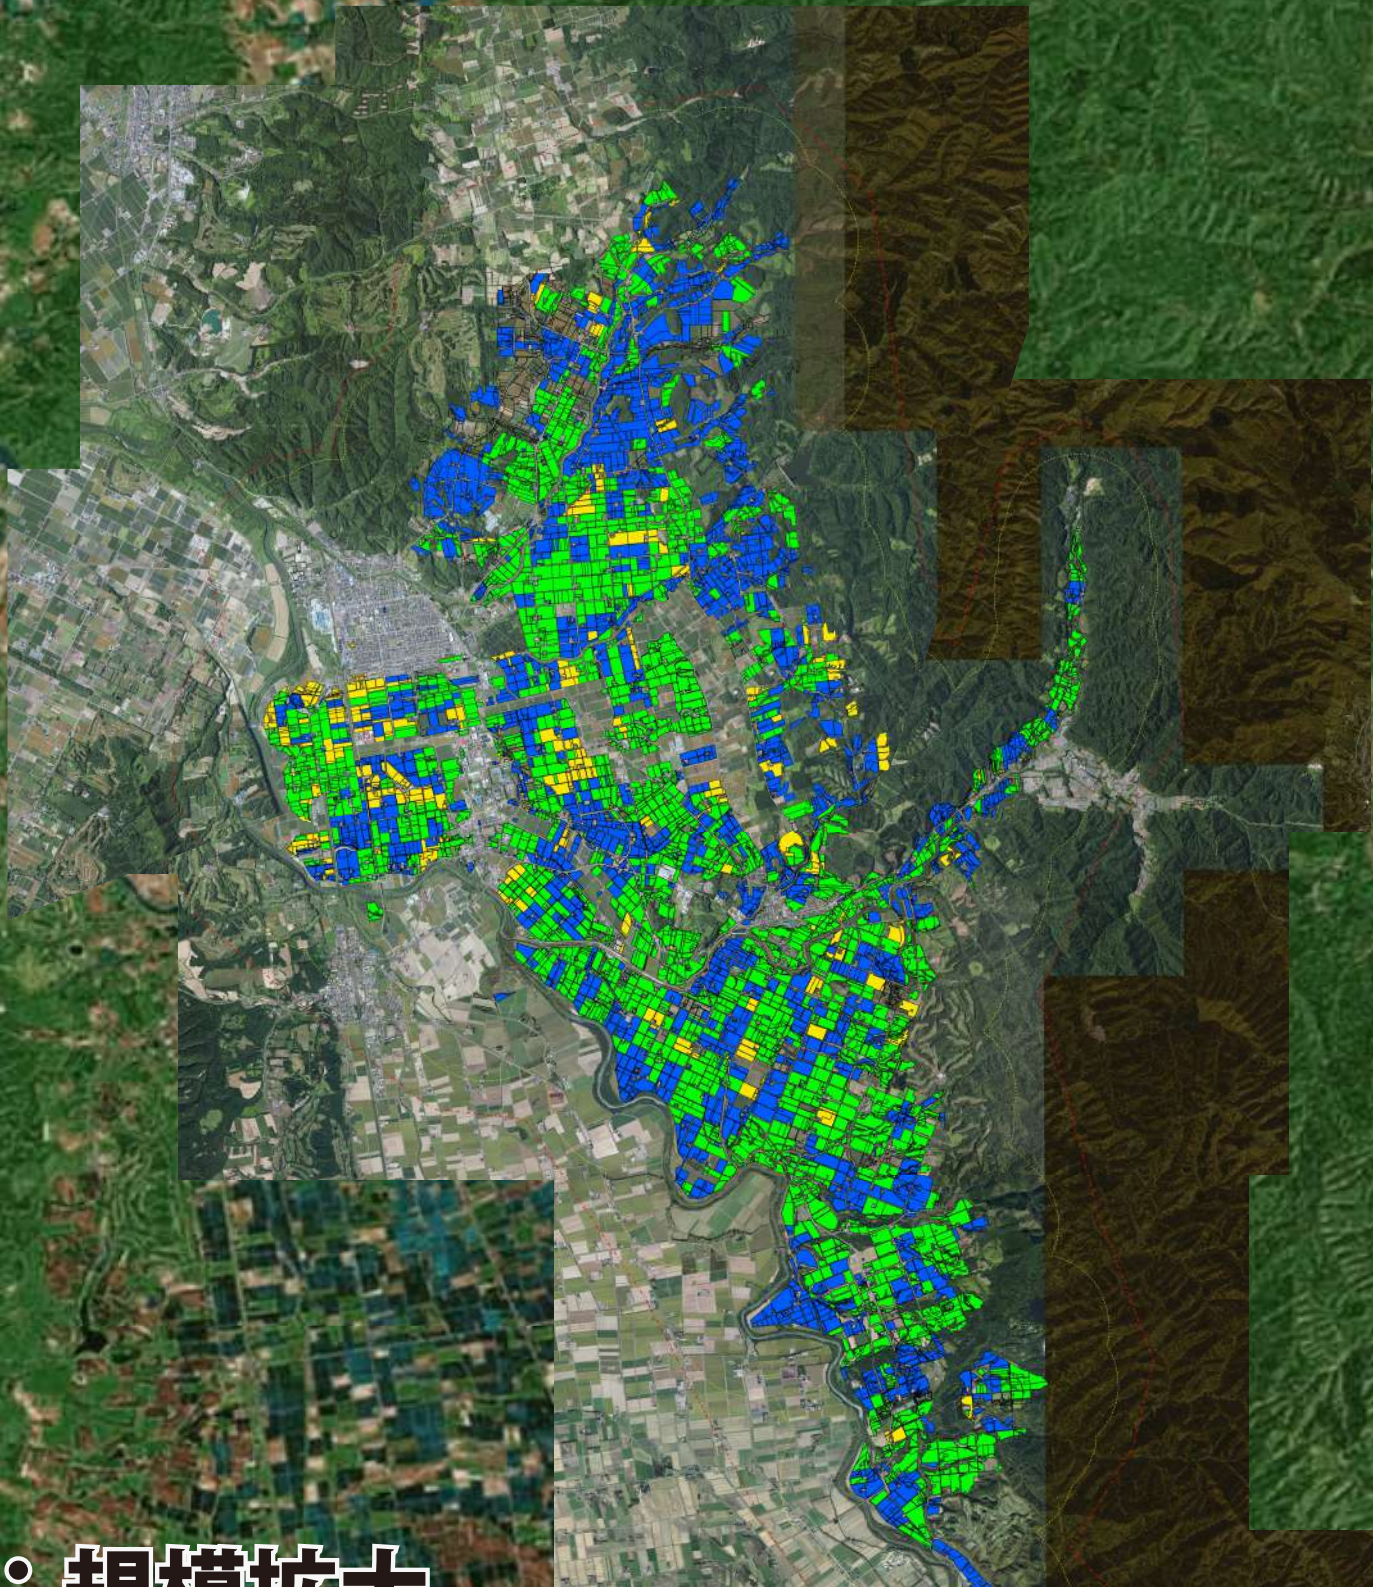

# 目標地図

令和8年5月1日現在

緑：規模拡大

青：現状維持

黄：規模縮小