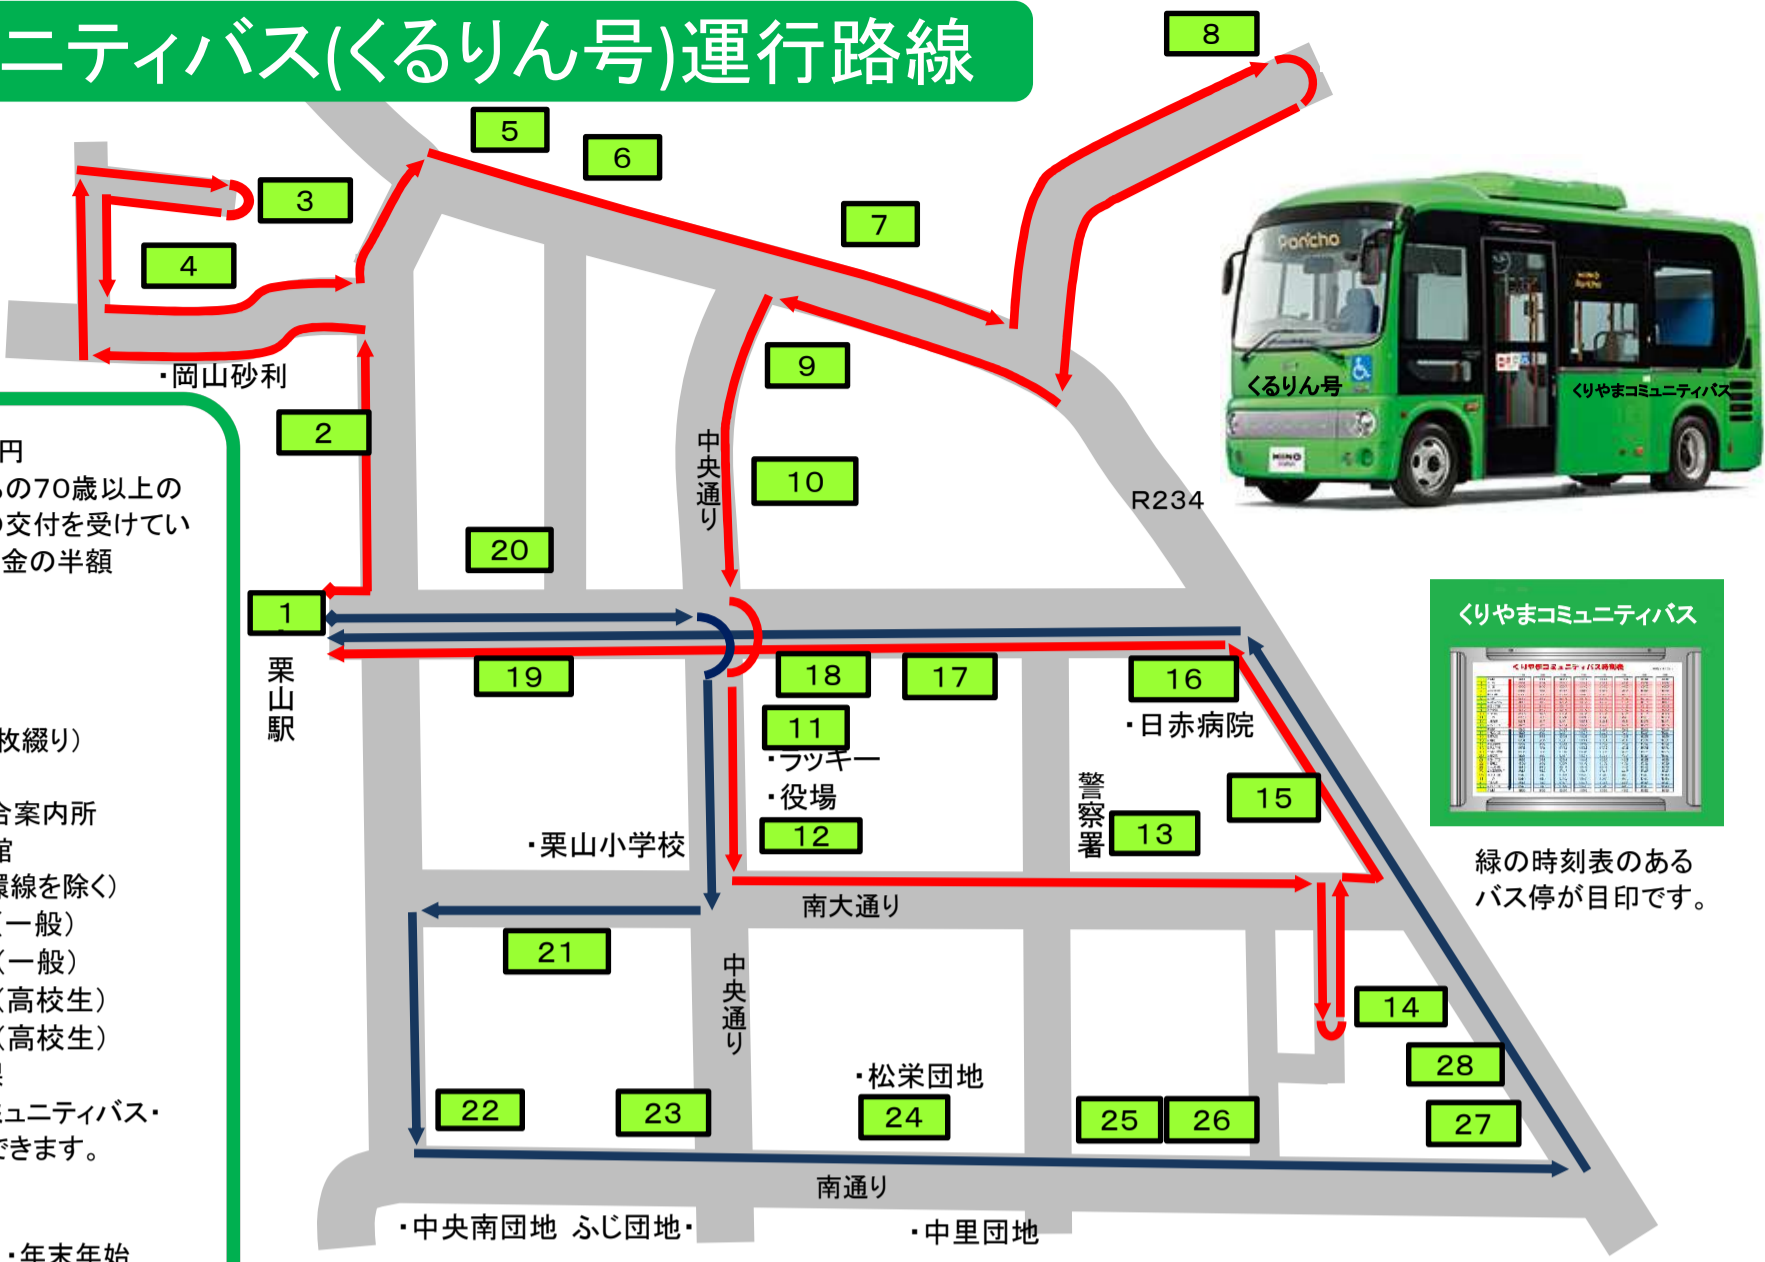

# コミュニティバス(くるりん号)運行路線

緑の時刻表のあるバス停が目印です。

- 乗車料金 1回 200円  
 ※高齢者乗車証をお持ちの70歳以上の方、身体障害者手帳等の交付を受けている方、小中学生は上記料金の半額  
 未就学児は無料
- 回数券  
 1枚 1,000円  
 (100円回数券が11枚綴り)  
 販売場所 町建設課  
 栗山駅総合案内所  
 南部公民館
- 定期券(北広島駅循環線を除く)  
 1ヶ月 7,200円(一般)  
 3ヶ月 20,520円(一般)  
 1ヶ月 4,800円(高校生)  
 3ヶ月 12,600円(高校生)  
 販売場所 町建設課  
 ※回数券・定期券は、コミュニティバス・町営バス共通で利用できます。
- 運休日  
 土曜日・日曜日・祝祭日・年末年始  
 ※年末年始運休  
 令和8年12月31日～令和9年1月5日