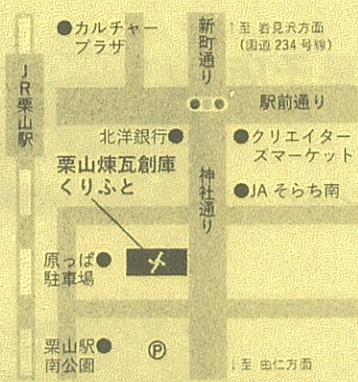

定員：各回4名(先着受付順)
※小学生以下の参加は保護者同伴

Peatix

- 参加費：500円 ※各45分
- 申込先：くりふと総合案内 TEL 0123-76-9945
※前日まで上記に二次元コードからも申込み可能

同時開催

くりふとマルシェin 青空ライブフェス (主催：空知キッチンカー倶楽部)

7/18~7/20

くりふと正面駐車場・原っぱ
駐車場にキッチンカーが
大集合! YOSAKOI演奏や
ミュージックライブなども
行われます。

実施内容及び時間は予告なく変更となる場合がありますので
予めご了承ください。掲載している写真はイメージです。

開催時間 /
18日(土)
11:00~20:00
19日(日)
10:00~18:00

最新情報は
こちら

栗山町中央3丁目154-1
TEL 0123-76-9945

くりふとキッチン・ホール出店者紹介

日ごろくりふとで活躍する出店者が今年も勢ぞろい！くりふとグルメをはじめ、陶芸作品や雑貨など、作り手のこだわりや温もりが感じられる品々を見て・選んで・楽しんでみませんか？