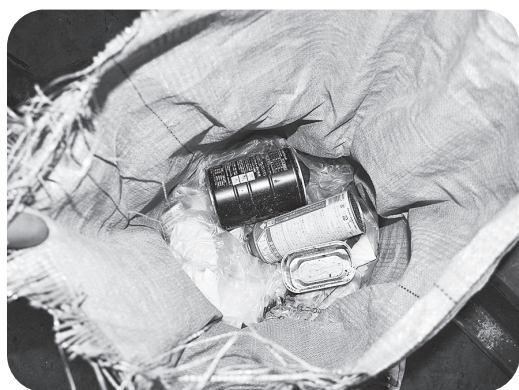

■対象家電4品目

- ○エアコン
- ○テレビ
- ○冷蔵庫・冷凍庫
- ○洗濯機・衣類乾燥機

目隠しされたごみの中身（鉄類・缶など）